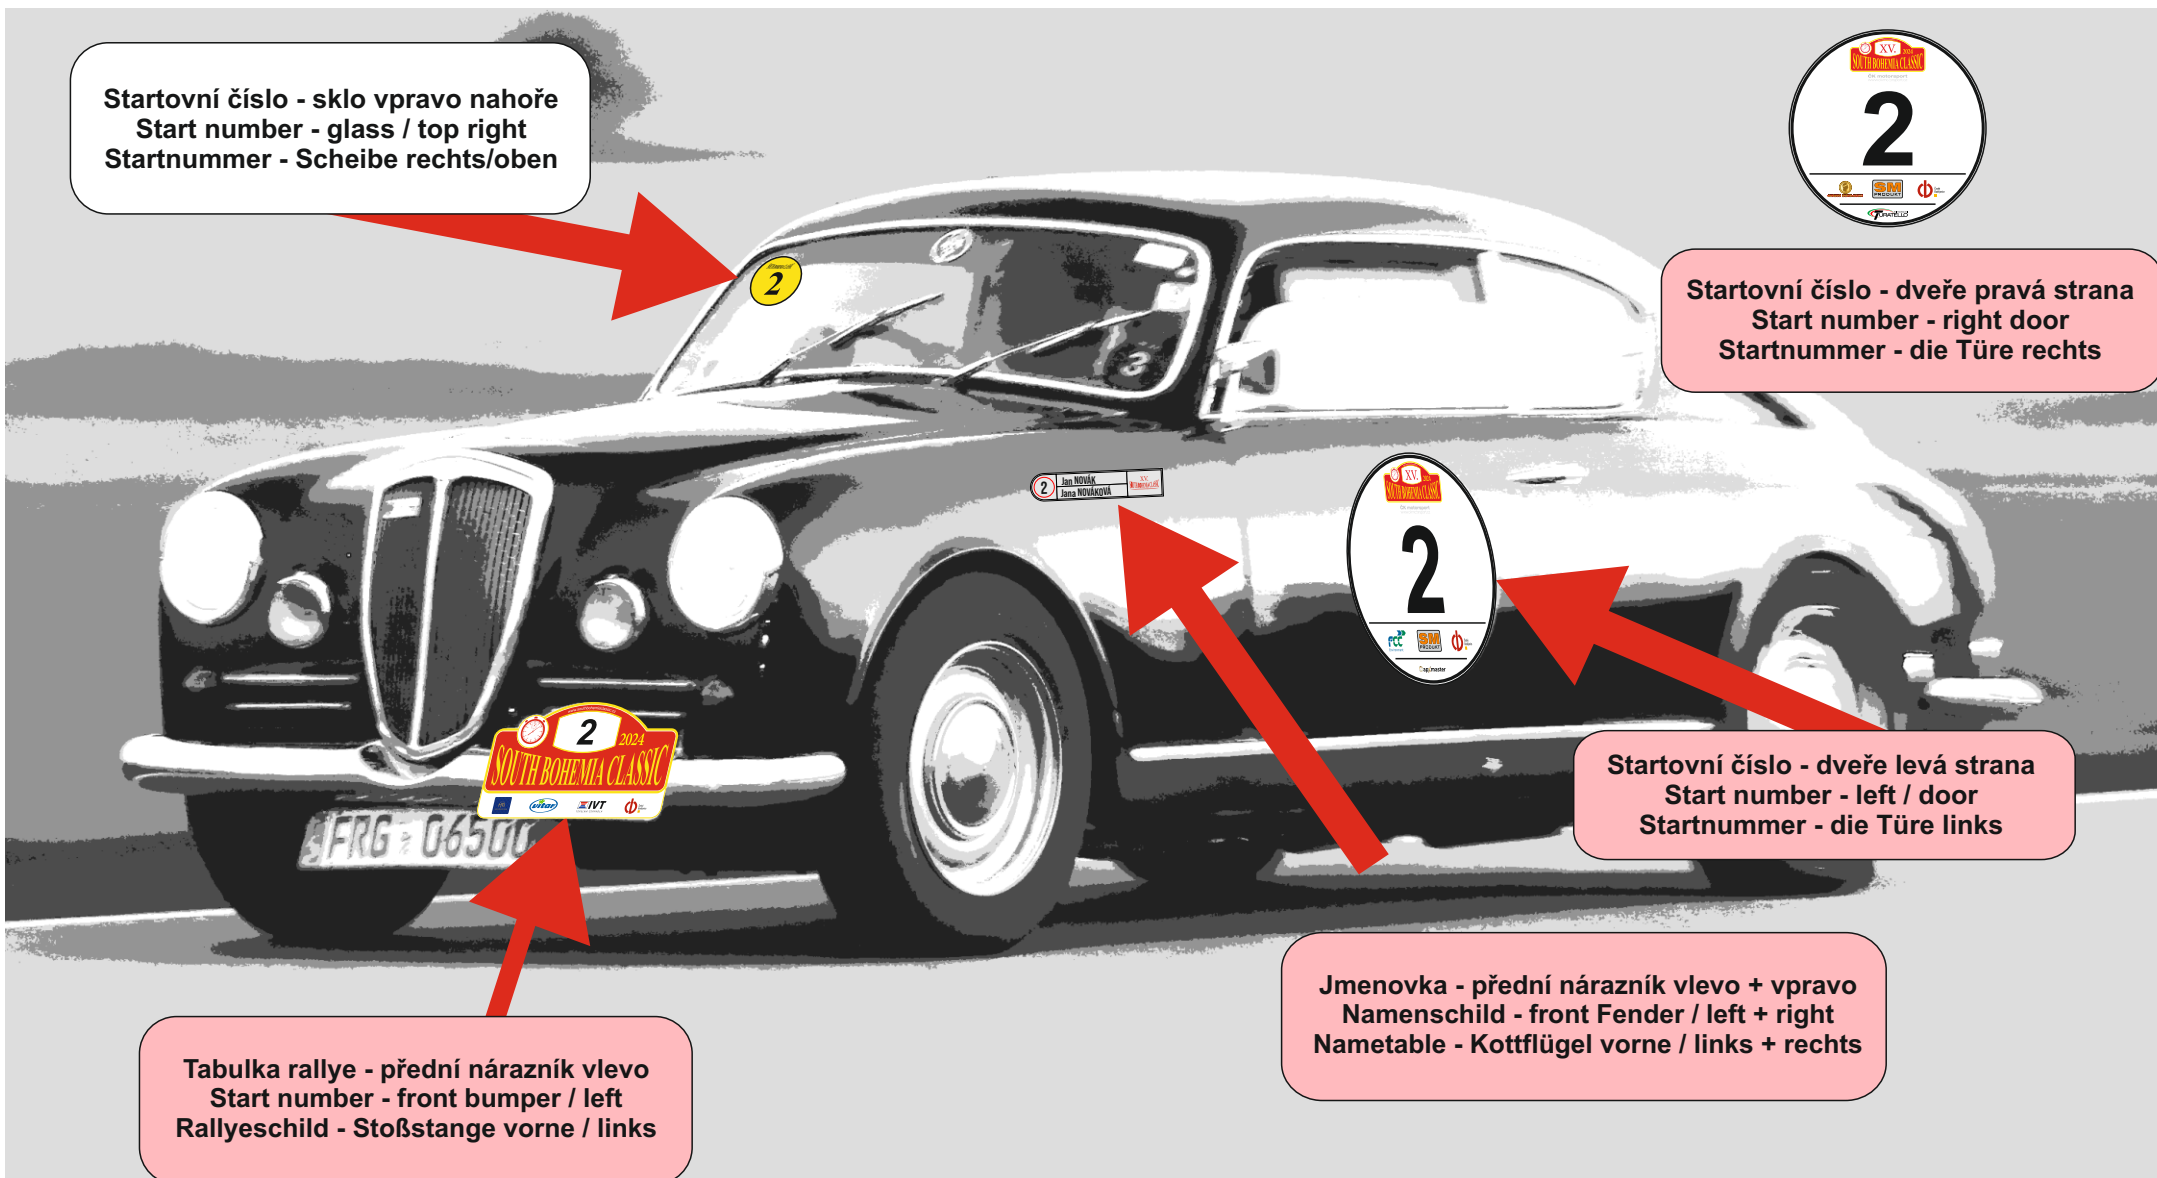

Polep vozidel / Cars stickers / Wagensbeklebung

Startovní číslo - sklo vpravo nahoře
 Start number - glass / top right
 Startnummer - Scheibe rechts/oben

Startovní číslo - dveře pravá strana
 Start number - right door
 Startnummer - die Türe rechts

Startovní číslo - dveře levá strana
 Start number - left / door
 Startnummer - die Türe links

Tabulka rallye - přední nárazník vlevo
 Start number - front bumper / left
 Rallyeschild - Stoßstange vorne / links

Jmenovka - přední nárazník vlevo + vpravo
 Namenschild - front Fender / left + right
 Nametable - Kottflügel vorne / links + rechts